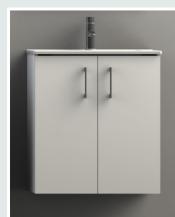

PRISER Saxa

Samtliga priser är inkl. moms

PRISLISTA Kommoder

BREDD 60cm

B 610 D 468 H 682
KOMMOD vit slät
Två luckor. Inkl porslinsvättställ med breddavlopp, handtag & vattenlås.

Art.nr XKLU6
Pris 6 280:-

BREDD 60cm