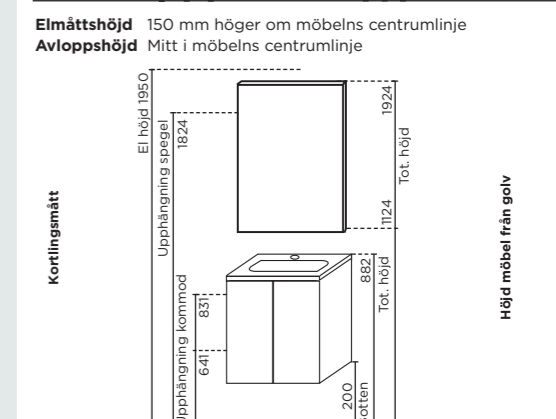

KORTLINGSMÅTT

Upphångningsmått

SAXA

KOMMOD - Vit slät

Finns två bredder, 60 och 80 cm. Välj mellan luckor och lådor i bredd 60 cm. Kommod i bredd 80 cm levereras alltid med utragslådor. Porslinsvättställ med bra avställningsytor och djup bassäng. För att förenkla installationen i ditt badrum har skåpen försetts med justerbar upphängning. Vattenlås och handtag ingår.