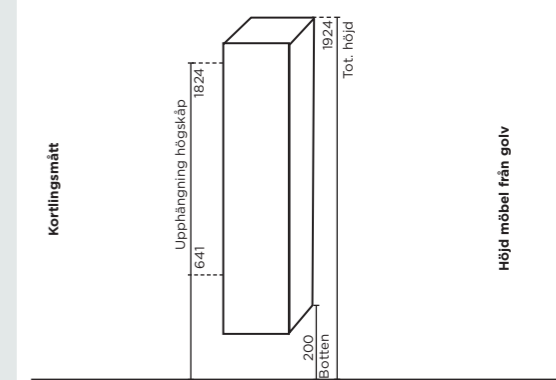

KORTLINGSMÅTT

Upphångningsmått

SAXA

KOMMOD - Vit slät

Finns två bredder, 60 och 80 cm. Välj mellan luckor och lådor i bredd 60 cm. Kommod i bredd 80 cm levereras alltid med utragslådor. Porslinsvättställ med bra avställningsytor och djup bassäng. För att förenkla installationen i ditt badrum har skåpen försetts med justerbar upphängning. Vattenlås och handtag ingår.