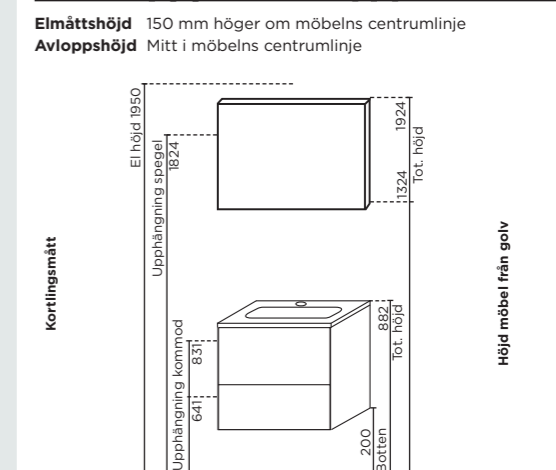

KORTLINGSMÅTT

Upphångningsmått

SAXA

KOMMOD - Vit slät

Finns två bredder, 60 och 80 cm. Välj mellan luckor och lådor i bredd 60 cm. Kommod i bredd 80 cm levereras alltid med utragslådor. Porslinsvättställ med bra avställningsytor och djup bassäng. För att förenkla installationen i ditt badrum har skåpen försetts med justerbar upphängning. Vattenlås och handtag ingår.