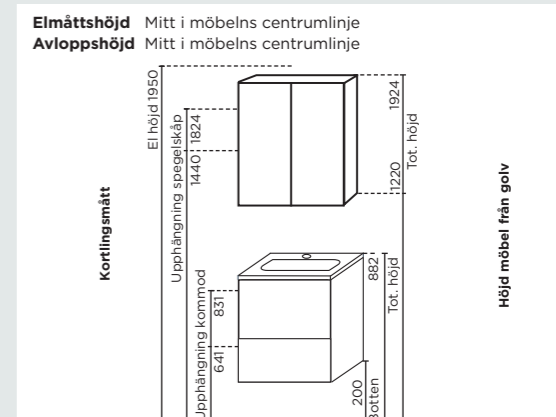

Garanti

Björbo Badrum lämnar 5 års funktionsgaranti. Defekta delar ersätts med samma eller likvärdiga ur befintligt sortiment. Eventuella monteringskostnader ersätts ej. Garantin gäller under förutsättning att monterings- och skötselansvisningarna följts. I övrigt tillämpas Konsumentverkets rekommendationer.

KORTLINGSMÅTT

Upphångningsmått

SAXA

KOMMOD - Vit slät

Finns två bredder, 60 och 80 cm. Välj mellan luckor och lådor i bredd 60 cm. Kommod i bredd 80 cm levereras alltid med utragslådor. Porslinsvättställ med bra avställningsytor och djup bassäng. För att förenkla installationen i ditt badrum har skåpen försetts med justerbar upphängning. Vattenlås och handtag ingår.